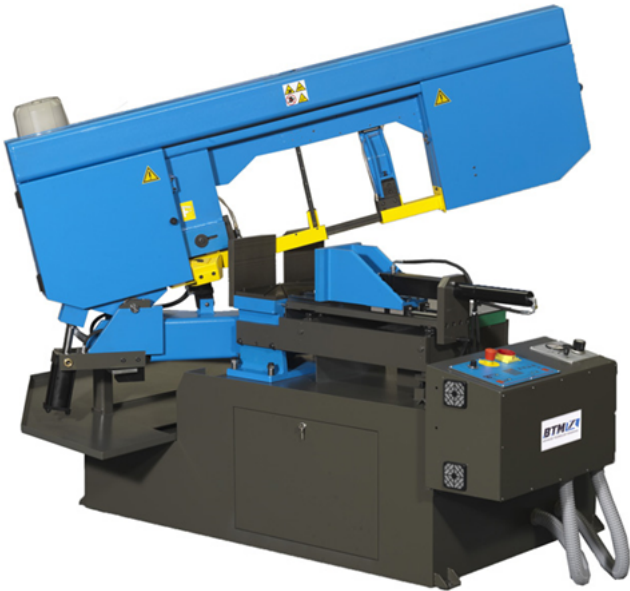

**Ny Bianco BTM AP 6.40 SA 60° halvauto. båndsav - Ø410 mm.**

Varenummer: 10021149

Stand: Ny.

Kapacitet 90°: Ø410 mm./610 x 410 mm.

Kapacitet 45° til højre: Ø410 mm./460 x 250 mm.

Kapacitet 60° til højre: Ø320 mm./320 x 180 mm.

Klingestørrelse: 5200 x 34 x 1,1 mm.

Klingehastighed: 20-100 m/min. (variabel).

Arbejdshøjde: 870 mm.

Motor: 3 kW.

Oprindelsesland: Italien.

Størrelse (LxBxH): 2800 x 2150 x 2560 mm.

Vægt: 1400 kg.

Med ilgangsarm som automatisk ændrer ilgangshastigheden, for savbuen, til forudindstillet tilspændingshastighed. Maskinen indstiller automatisk savbuehøjden i forhold til emnet. Motoriseret spånbørste. Saven kan bestykes med spåntransportør, motoriseret smig, dråbesmøring, laser snitbelysning, justerbart tryk på skruestik og bundtspændeordning.